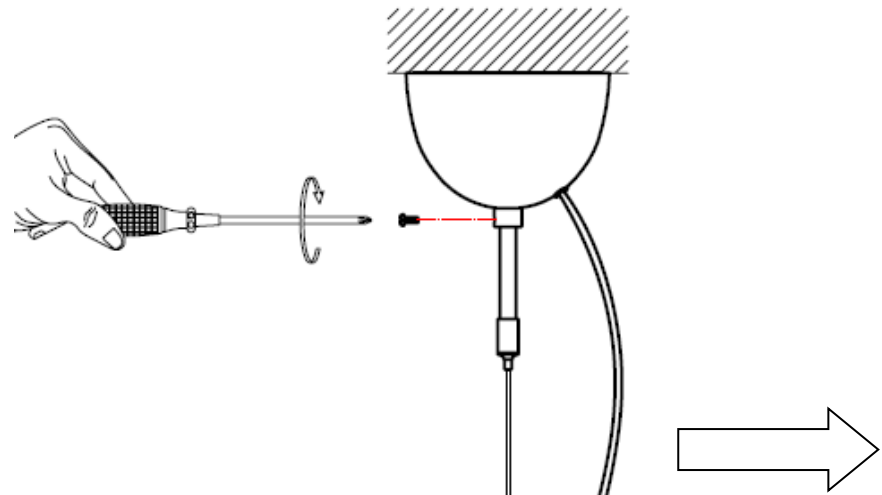

Ingår ej/Not included

S
Montera lampan enligt skissen.
E27 MAX60W

D
Montieren Sie die Lampe laut Skizze.
E27 MAX60W

F
Montez la lampe conformément au croquis.
E27 MAX60W

I
Montare la luce del diagramma
E27 MAX60W

N
Monter lampen i henhold til skissen.
E27 MAX60W

SF
Kiinnitä lamppu alla olevan piirroksen mukaan.
E27 MAX60W

EN
Assembly the lamp according to the sketch
E27 MAX60W

I

L=Brun/Brown
N=Blå/blue
↓=gul-grön/yellow-green

II

III

IV