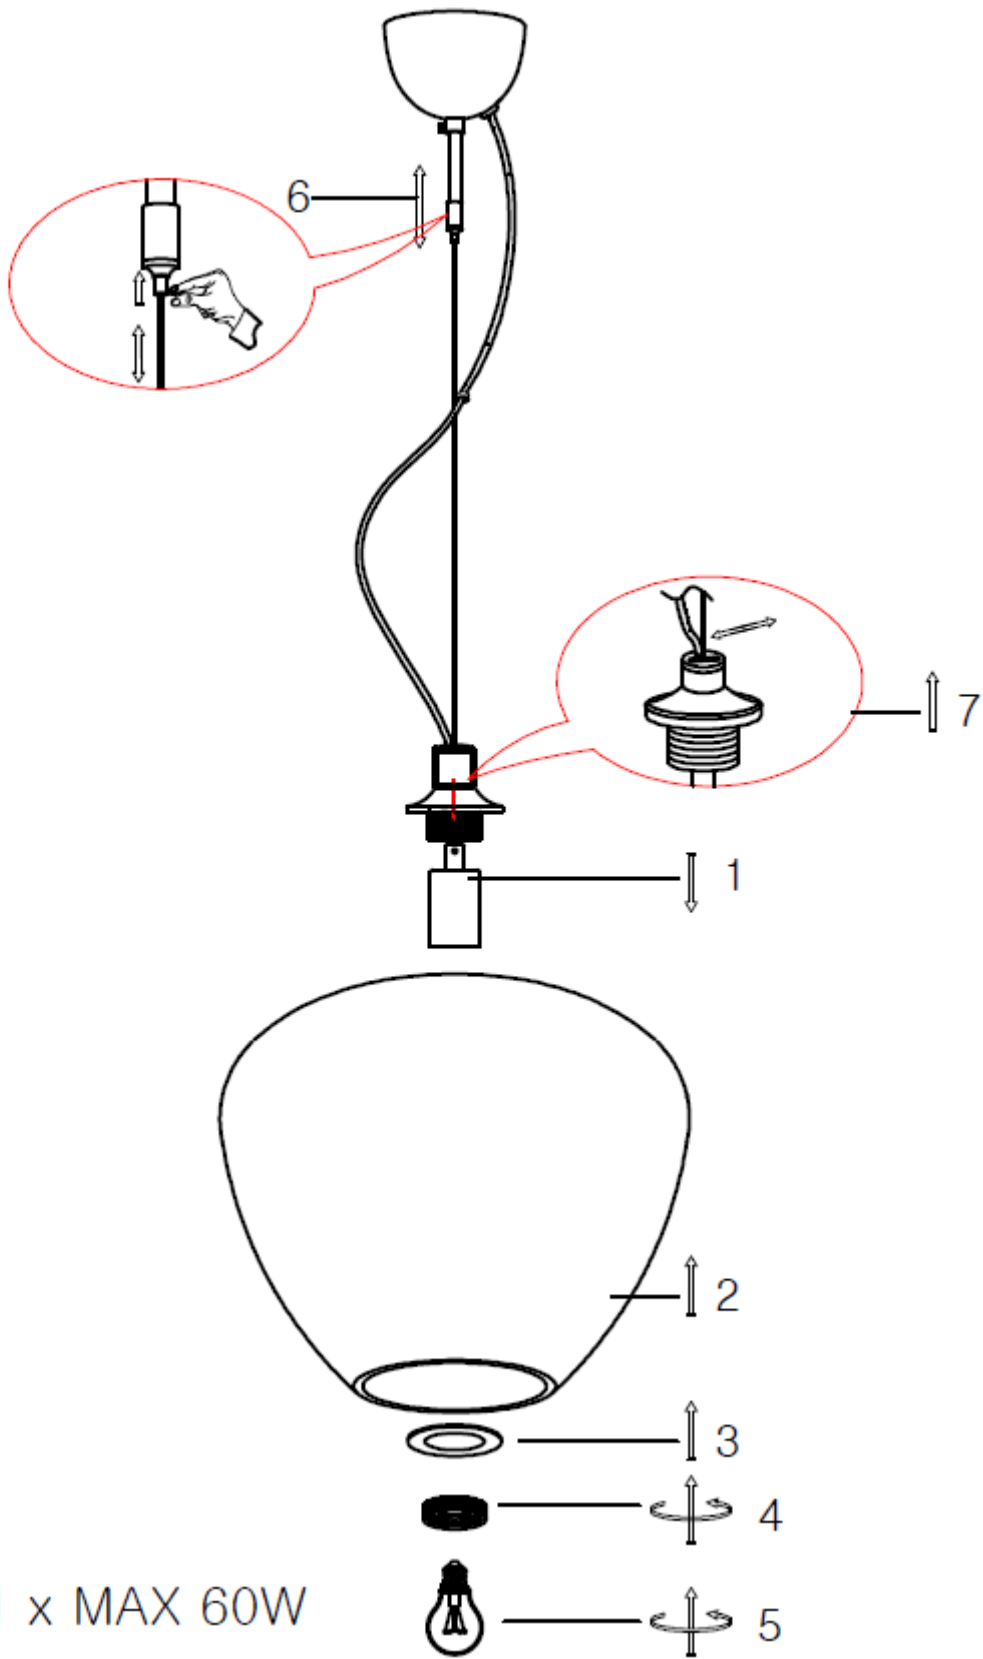

Ingår ej/Not included

S
Montera lampan enligt skissen.
E27 MAX60W

D
Montieren Sie die Lampe laut Skizze.
E27 MAX60W

F
Montez la lampe conformément au croquis.
E27 MAX60W

I
Montare la luce del diagramma
E27 MAX60W

N
Monter lampen i henhold til skissen.
E27 MAX60W

SF
Kiinnitä lamppu alla olevan piirroksen mukaan.
E27 MAX60W

EN
Assembly the lamp according to the sketch
E27 MAX60W

I

L=Brun/Brown
N=Blå/blue
↓=gul-grön/yellow-green

II

III

IV

V

E27 1 x MAX 60W