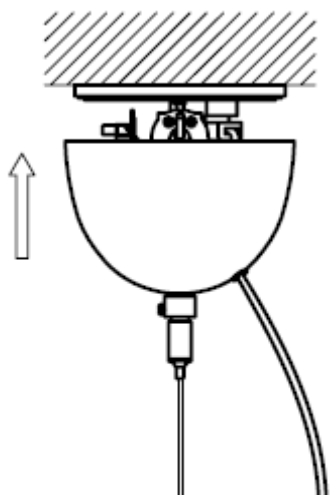

Ingår ej/Not included

S
Montera lampan enligt skissen.
E27 MAX60W

D
Montieren Sie die Lampe laut Skizze.
E27 MAX60W

F
Montez la lampe conformément au croquis.
E27 MAX60W

I
Montare la luce del diagramma
E27 MAX60W

N
Monter lampen i henhold til skissen.
E27 MAX60W

SF
Kiinnitä lamppu alla olevan piirroksen mukaan.
E27 MAX60W

EN
Assembly the lamp according to the sketch
E27 MAX60W

I

L=Brun/Brown
N=Blå/blue
↓=gul-grön/yellow-green

II

III

IV