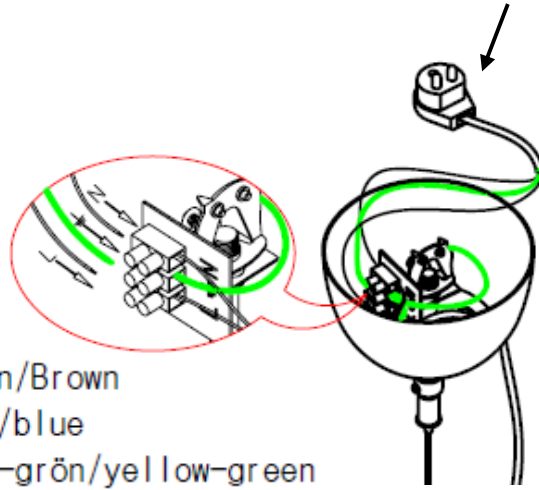

Ingår ej/Not included

S
Montera lampan enligt skissen.
E27 MAX60W

D
Montieren Sie die Lampe laut Skizze.
E27 MAX60W

F
Montez la lampe conformément au croquis.
E27 MAX60W

I
Montare la luce del diagramma
E27 MAX60W

N
Monter lampen i henhold til skissen.
E27 MAX60W

SF
Kiinnitä lamppu alla olevan piirroksen mukaan.
E27 MAX60W

EN
Assembly the lamp according to the sketch
E27 MAX60W

I

L=Brun/Brown
N=Blå/blue
↓=gul-grön/yellow-green