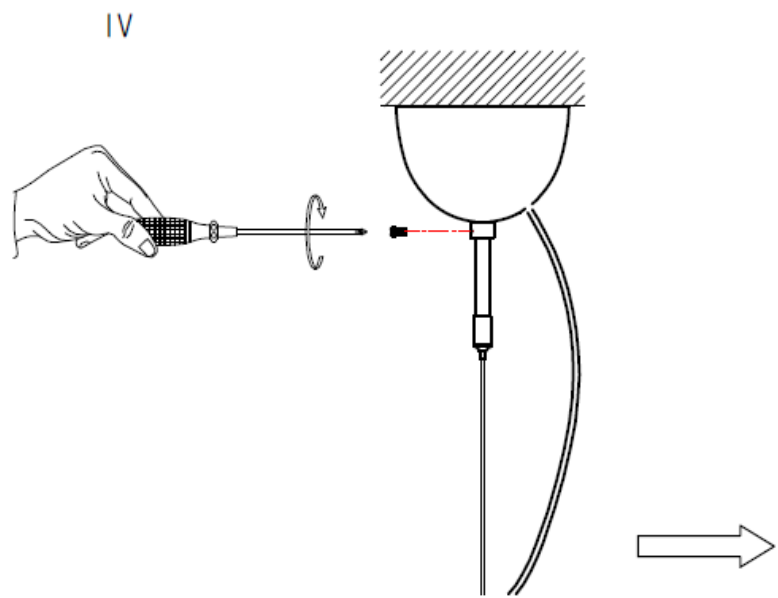

Ingår ej/Not included

S
Montera lampan enligt skissen.
E27 MAX60W

D
Montieren Sie die Lampe laut Skizze.
E27 MAX60W

F
Montez la lampe conformément au
croquis.
E27 MAX60W

I
Montare la luce del diagramma
E27 MAX60W

N
Monter lampen i henhold til skissen.
E27 MAX60W

SF
Kiinnitä lamppu alla olevan piirroksen
mukaan.
E27 MAX60W

EN
Assembly the lamp according to the
sketch
E27 MAX60W

V

E27 1 xMAX60W