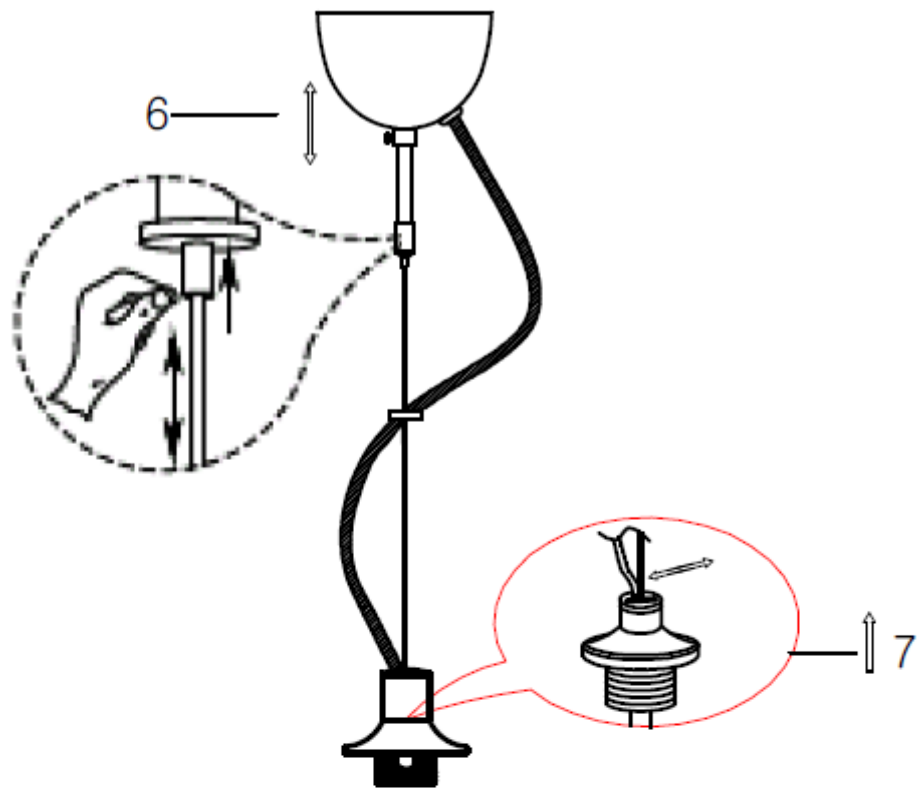

Ingår ej/Not included

S
Montera lampan enligt skissen.
E27 MAX60W

D
Montieren Sie die Lampe laut Skizze.
E27 MAX60W

F
Montez la lampe conformément au
croquis.
E27 MAX60W

I
Montare la luce del diagramma
E27 MAX60W

N
Monter lampen i henhold til skissen.
E27 MAX60W

SF
Kiinnitä lamppu alla olevan piirroksen
mukaan.
E27 MAX60W

EN
Assembly the lamp according to the
sketch
E27 MAX60W

V

E27 1 xMAX60W