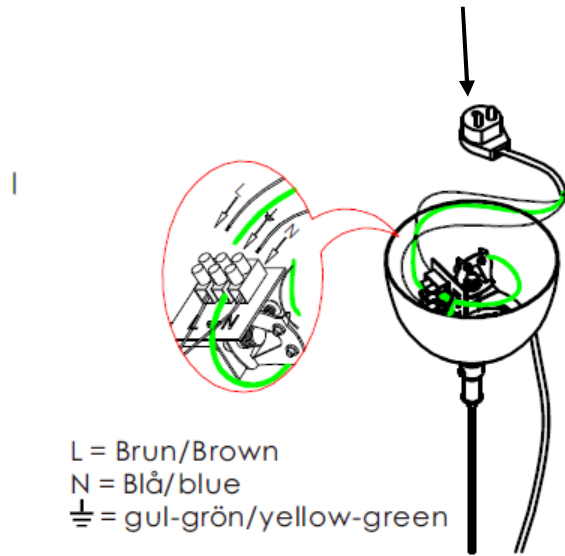

Ingår ej/Not included

S
Montera lampan enligt skissen.
E27 MAX60W

D
Montieren Sie die Lampe laut Skizze.
E27 MAX60W

F
Montez la lampe conformément au
croquis.
E27 MAX60W

I
Montare la luce del diagramma
E27 MAX60W

N
Monter lampen i henhold til skissen.
E27 MAX60W

SF
Kiinnitä lamppu alla olevan piirroksen
mukaan.
E27 MAX60W

EN
Assembly the lamp according to the
sketch
E27 MAX60W

V

E27 1 xMAX60W