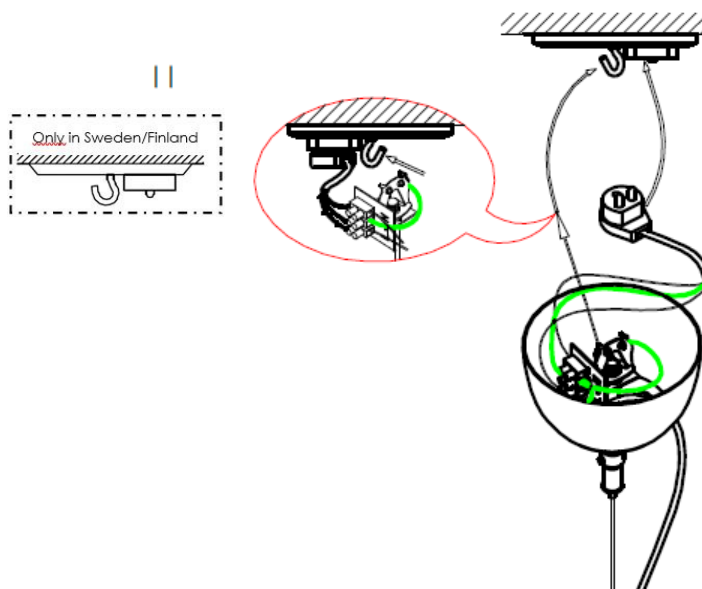

Ingår ej/Not included

S
Montera lampan enligt skissen.
E27 MAX60W

D
Montieren Sie die Lampe laut Skizze.
E27 MAX60W

F
Montez la lampe conformément au
croquis.
E27 MAX60W

I
Montare la luce del diagramma
E27 MAX60W

N
Monter lampen i henhold til skissen.
E27 MAX60W

SF
Kiinnitä lamppu alla olevan piirroksen
mukaan.
E27 MAX60W

EN
Assembly the lamp according to the
sketch
E27 MAX60W

V

E27 1 xMAX60W